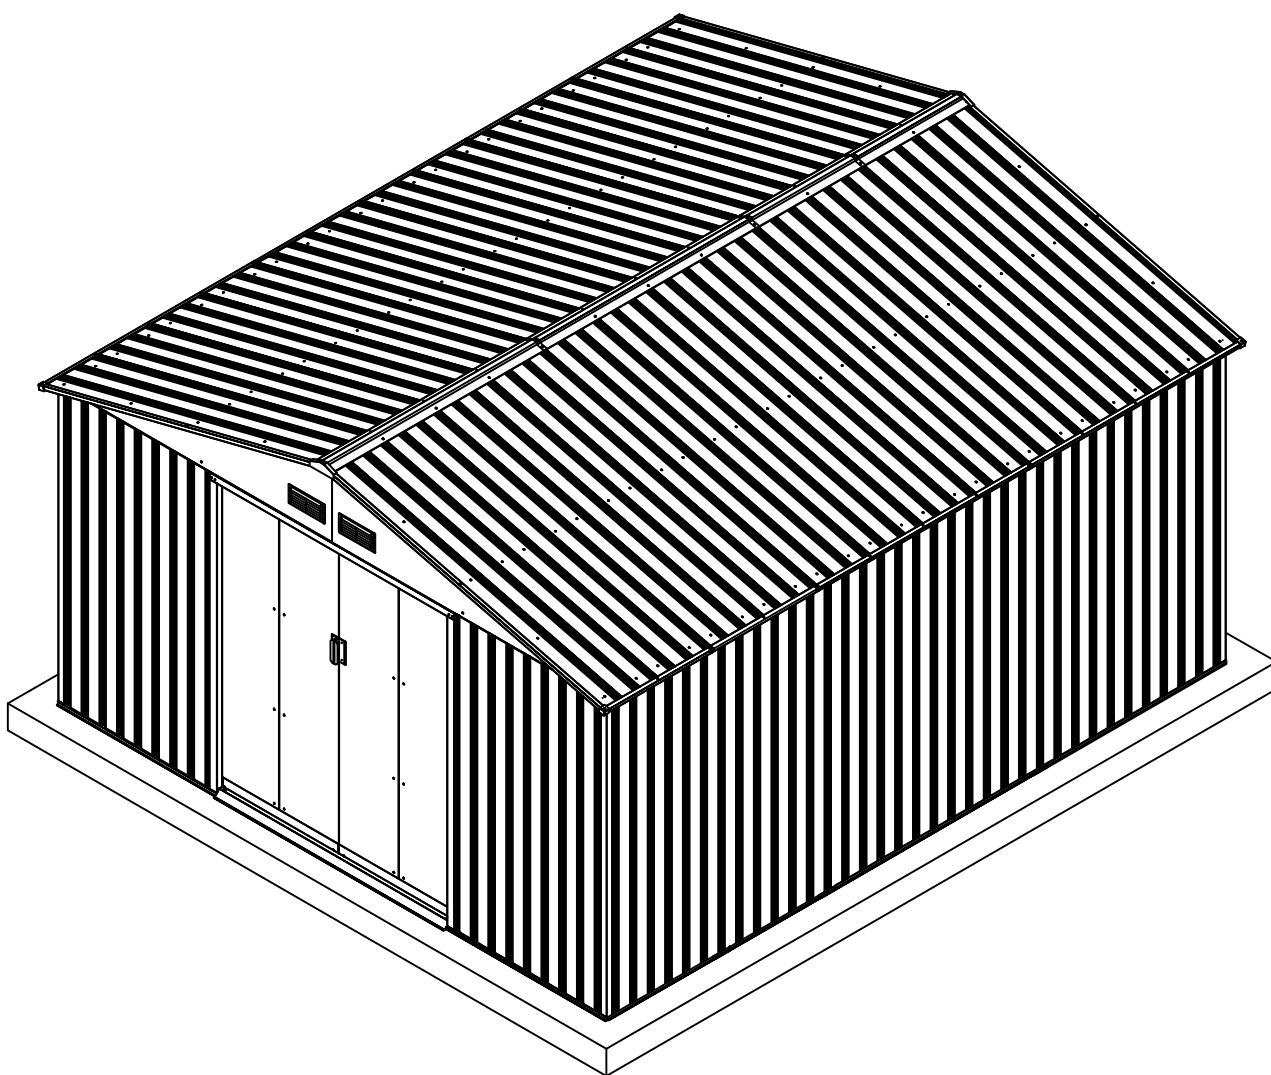

# Aria XL Garden shed by Sorbe

OWNER'S MANUAL /

Instructions for Assembly

**Инструкция за сглобяване**

Requires two people and takes 3-4 hours for Installation.

**Изисква 2 човека и 3-4 часа**

**Ползвайте ръкавици за безопасност**

**Aria XL base module size**

**Aria XL размер на базовия модул**

**Area of installation requirement:**

**Минимален  
размер на  
основата**

**Aria XL + 1 extension sizes**  
**Aria XL + 1 удължение размери**