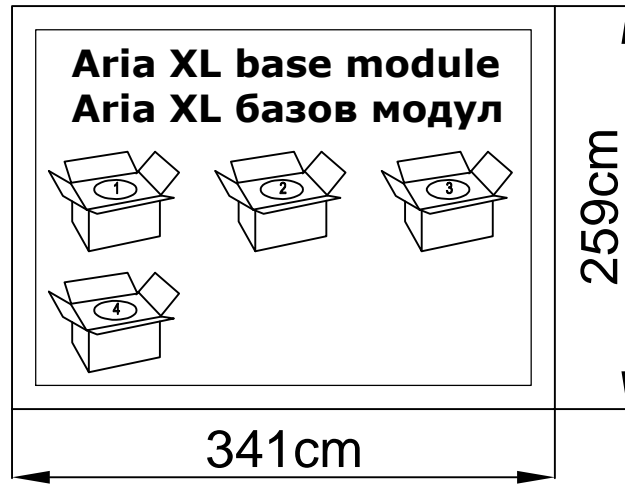

# Aria XL Garden shed by Sorbe

OWNER'S MANUAL /

Instructions for Assembly

**Инструкция за сглобяване**

Requires two people and takes 3-4 hours for Installation.

**Изисква 2 човека и 3-4 часа**

**Ползвайте ръкавици за безопасност**

**Aria XL base module size**

**Aria XL размер на базовия модул**

**Area of installation requirement:**

**Минимален  
размер на  
основата**

**Aria XL + 1 extension sizes**  
**Aria XL + 1 удължение размери**