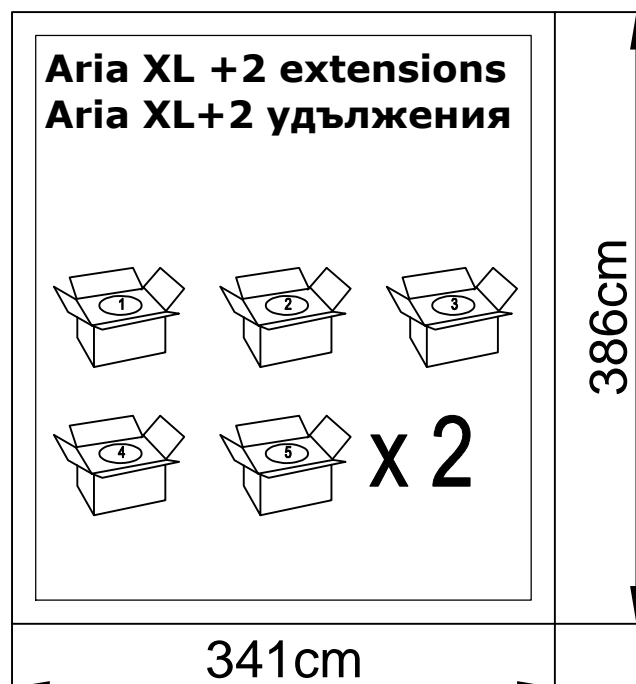

# Aria XL Garden shed by Sorbe

OWNER'S MANUAL /

Instructions for Assembly

**Инструкция за сглобяване**

Requires two people and takes 3-4 hours for Installation.

**Изисква 2 човека и 3-4 часа**

**Ползвайте ръкавици за безопасност**

**Aria XL base module size**

**Aria XL размер на базовия модул**

**Area of installation requirement:**

**Минимален  
размер на  
основата**

**Aria XL + 1 extension sizes**  
**Aria XL + 1 удължение размери**

**Area of installation requirement:**

**Минимален  
размер на  
основата**

**Aria XL + 2 extensions sizes**  
**Aria XL + 2 удължения размери**

**Area of installation requirement:**

**Минимален  
размер на  
основата**