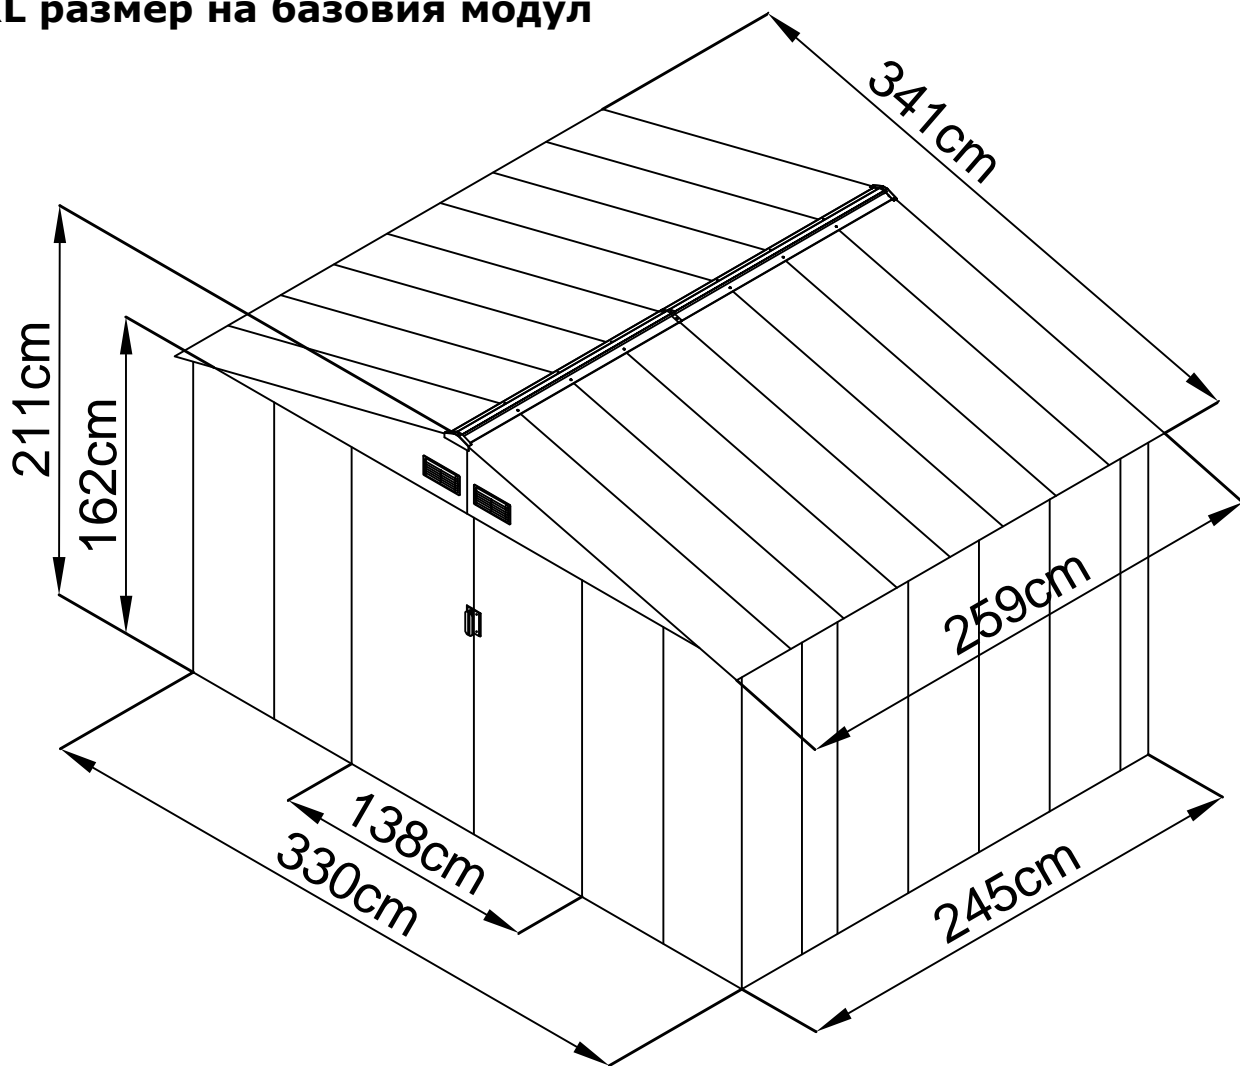

# Aria XL Garden shed by Sorbe

OWNER'S MANUAL /

Instructions for Assembly

**Инструкция за сглобяване**

Requires two people and takes 3-4 hours for Installation.

**Изисква 2 човека и 3-4 часа**

**Ползвайте ръкавици за безопасност**

**Aria XL base module size**

**Aria XL размер на базовия модул**

**Area of installation requirement:**

**Минимален  
размер на  
основата**

**Aria XL + 1 extension sizes**  
**Aria XL + 1 удължение размери**